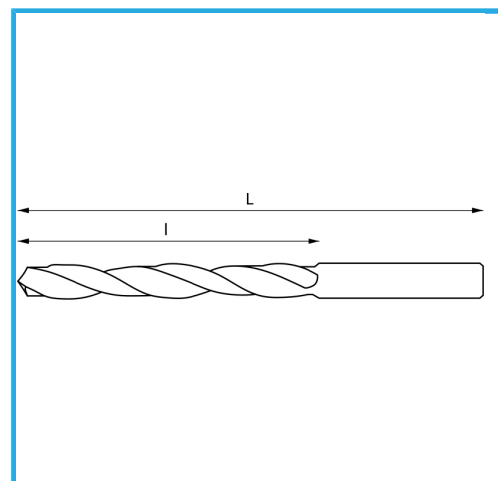

RECHTS, GESCHLIFFEN.

∅	4,00 mm
L	280 mm
l	190 mm
Bruttogewicht	0,02 kg
Verpackungsmaße	295x10x10 h mm
EAN-Code	8012667342180

Box

HSS

-

135°

HV=770-830

~30xD