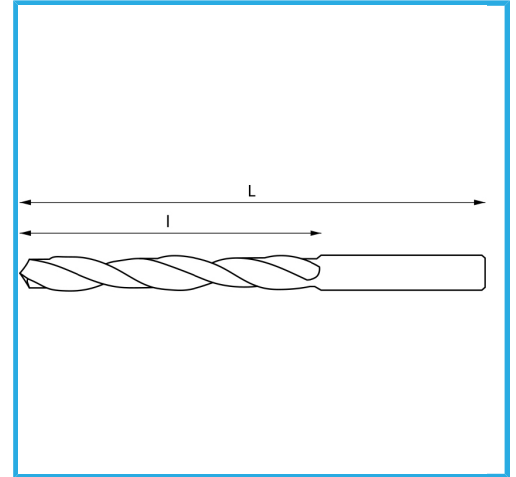

RECHTS, GESCHLIFFEN.

∅	4,50 mm
L	295 mm
l	200 mm
Bruttogewicht	0,03 kg
EAN-Code	8012667342210

Box

HSS

-

135°

HV=770-830

~30xD