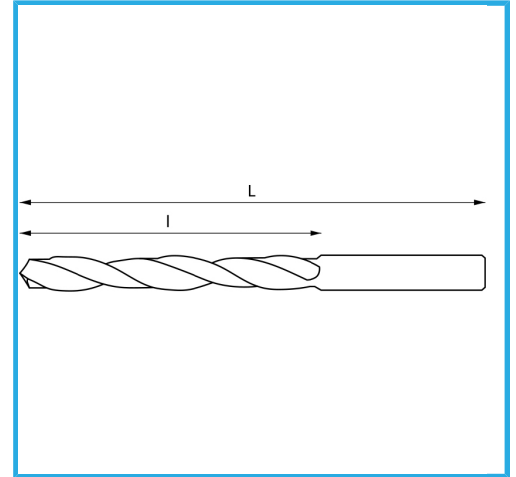

RECHTS, GESCHLIFFEN.

∅	5,50 mm
L	330 mm
l	225 mm
Bruttogewicht	0,05 kg
EAN-Code	8012667342272

Box

HSS

-

135°

HV=770-830

~30xD