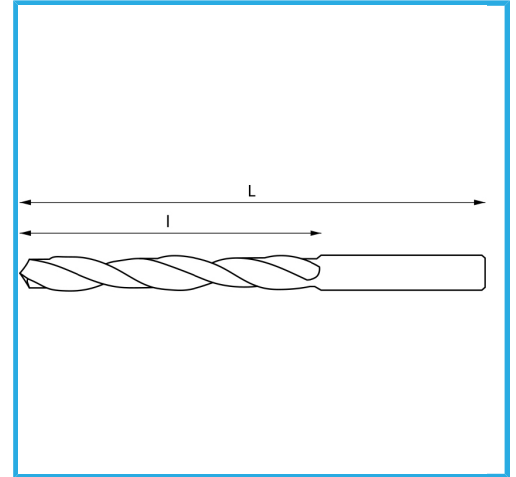

RECHTS, GESCHLIFFEN.

∅	6,00 mm
L	330 mm
l	225 mm
Bruttogewicht	0,06 kg
EAN-Code	8012667342302

Box

HSS

-

135°

HV=770-830

~30xD