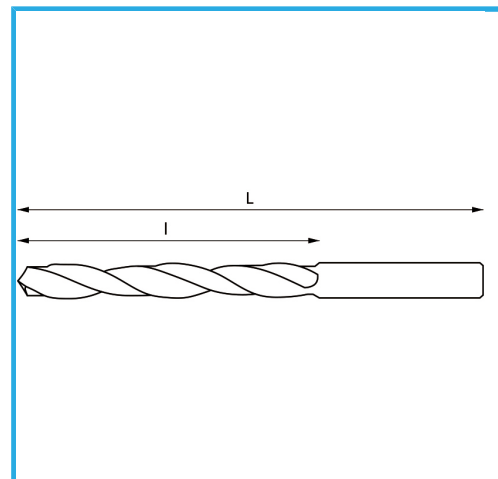

RECHTS, GESCHLIFFEN.

∅	7,00 mm
L	225 mm
l	155 mm
Bruttogewicht	0,05 kg
Verpackungsmaße	245x14x14 h mm
EAN-Code	8012667342340

Box

HSS

-

135°

HV=770-830

~20xD