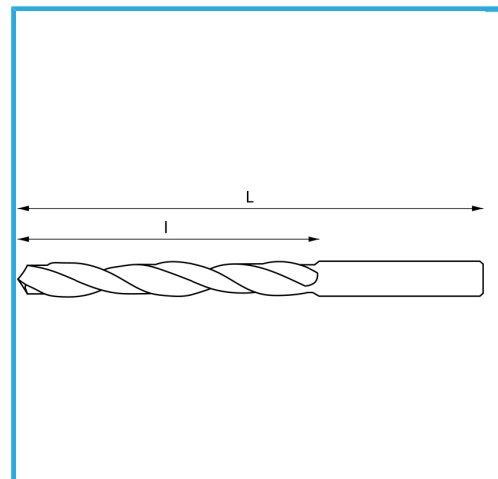

RECHTS, GESCHLIFFEN.

∅	7,00 mm
L	370 mm
l	250 mm
Bruttogewicht	0,09 kg
EAN-Code	8012667342364

Box

HSS

-

135°

HV=770-830

~30xD