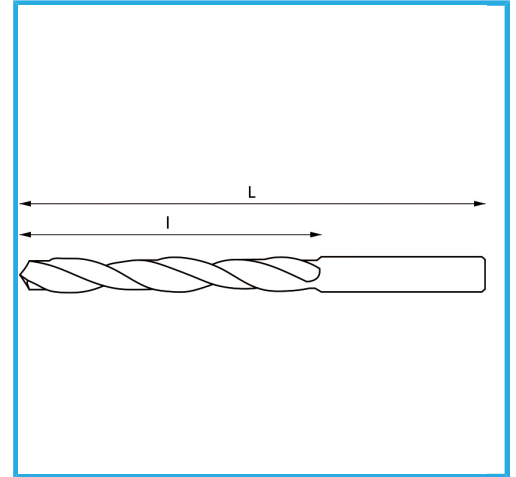

RECHTS, GESCHLIFFEN.

∅	7,50 mm
L	225 mm
l	155 mm
Bruttogewicht	0,06 kg
EAN-Code	8012667342371

Box

HSS

-

135°

HV=770-830

~20xD