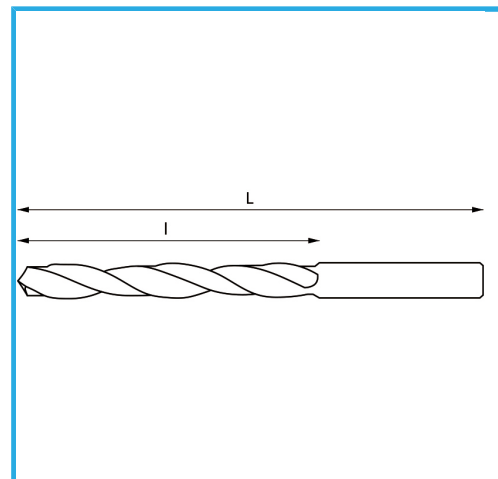

RECHTS, GESCHLIFFEN.

∅	8,00 mm
L	240 mm
l	165 mm
Bruttogewicht	0,07 kg
Verpackungsmaße	275x14x14 h mm
EAN-Code	8012667342401

Box

HSS

-

135°

HV=770-830

~20xD