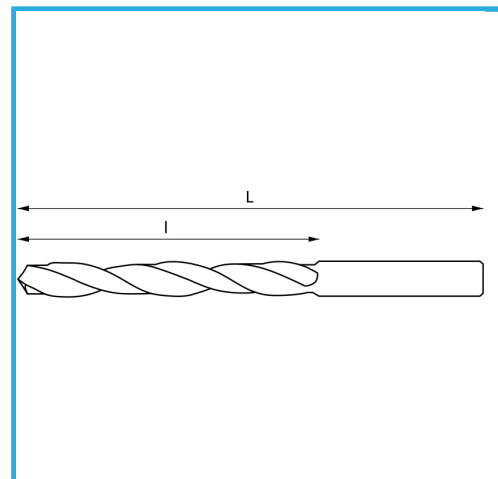

RECHTS, GESCHLIFFEN.

∅	8,50 mm
L	390 mm
l	265 mm
Bruttogewicht	0,12 kg
EAN-Code	8012667342456

Box

HSS

-

135°

HV=770-830

~30xD