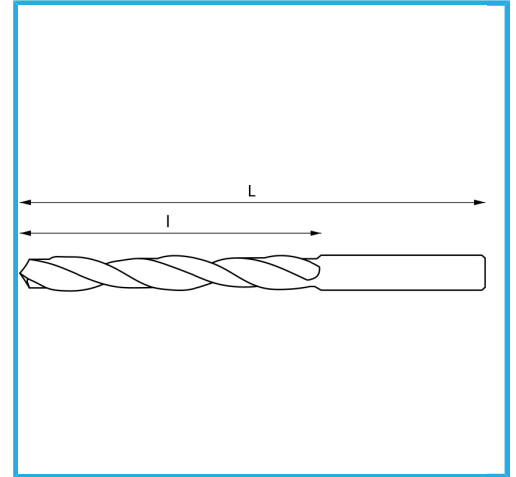

RECHTS, GESCHLIFFEN.

∅	9,50 mm
L	410 mm
l	280 mm
Bruttogewicht	0,16 kg
EAN-Code	8012667342517

Box

HSS

-

135°

HV=770-830

~30xD