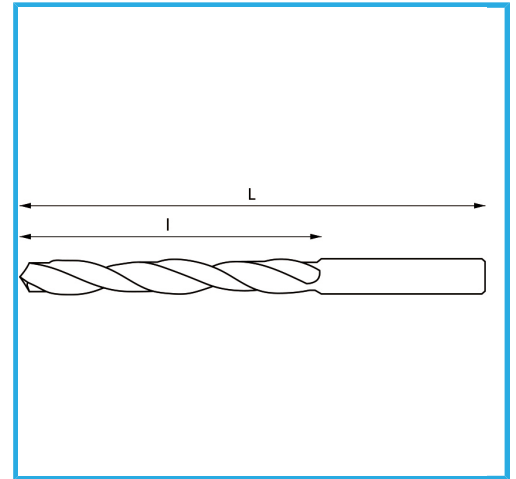

RECHTS, GESCHLIFFEN.

∅	10,00 mm
L	265 mm
l	185 mm
Bruttogewicht	0,11 kg
EAN-Code	8012667342524

Box

HSS

-

135°

HV=770-830

~20xD