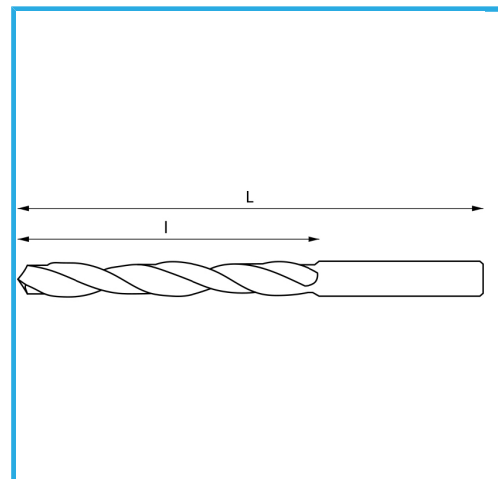

RECHTS, GESCHLIFFEN.

∅	10,50 mm
L	430 mm
l	295 mm
Bruttogewicht	0,21 kg
EAN-Code	8012667342579

Box

HSS

-

135°

HV=770-830

~30xD