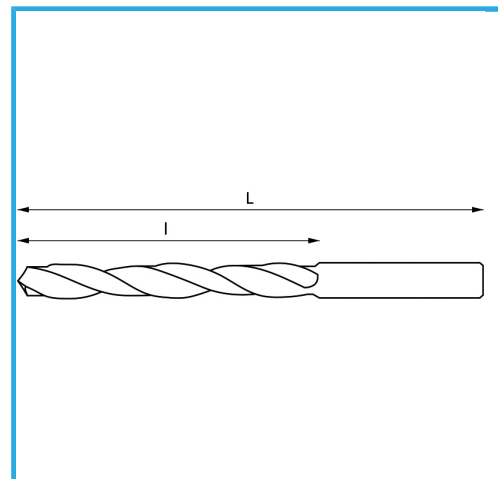

RECHTS, GESCHLIFFEN.

∅	11,00 mm
L	280 mm
l	195 mm
<b>Bruttogewicht</b>	0,15 kg
<b>EAN-Code</b>	8012667342586

Box

HSS

-

135°

HV=770-830

~20xD