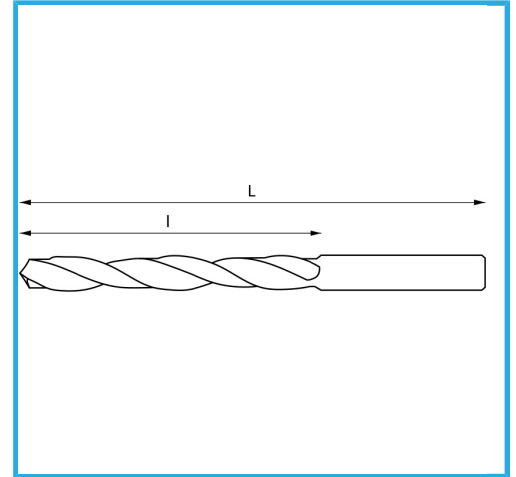

RECHTS, GESCHLIFFEN.

∅	11,00 mm
L	455 mm
l	310 mm
Bruttogewicht	0,23 kg
EAN-Code	8012667342609

Box

HSS

-

135°

HV=770-830

~30xD