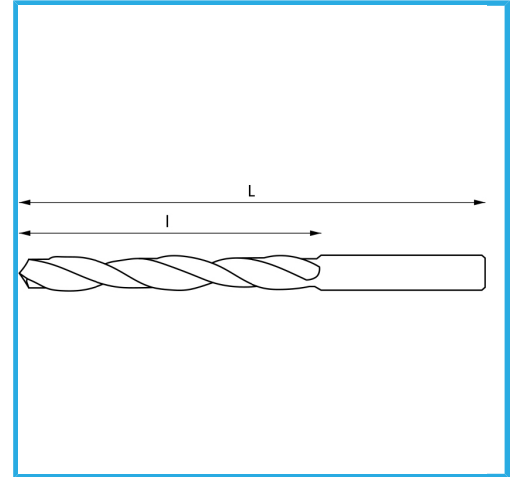

RECHTS, GESCHLIFFEN.

∅	11,50 mm
L	365 mm
l	250 mm
Bruttogewicht	0,21 kg
EAN-Code	8012667342623

Box

135°

HV=770-830

~20xD

Korrigiert

1869-2