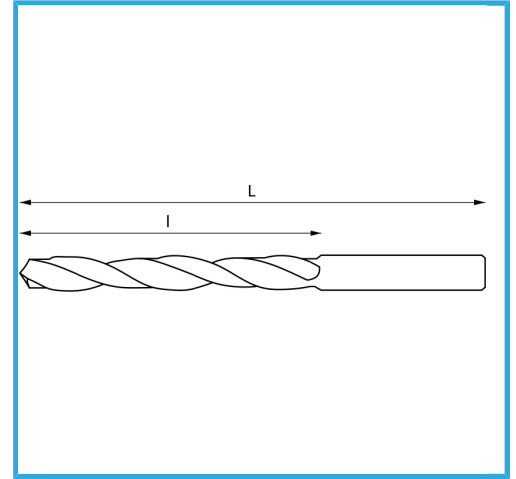

RECHTS, GESCHLIFFEN.

∅	11,50 mm
L	455 mm
l	310 mm
Bruttogewicht	0,26 kg
EAN-Code	8012667342630

Box

HSS

-

135°

HV=770-830

~30xD