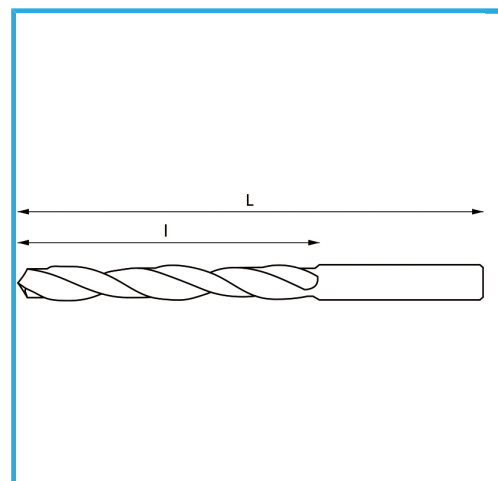

RECHTS, GESCHLIFFEN.

∅	12,50 mm
L	295 mm
l	205 mm
Bruttogewicht	0,20 kg
EAN-Code	8012667342678

Box

HSS

-

135°

HV=770-830

~20xD