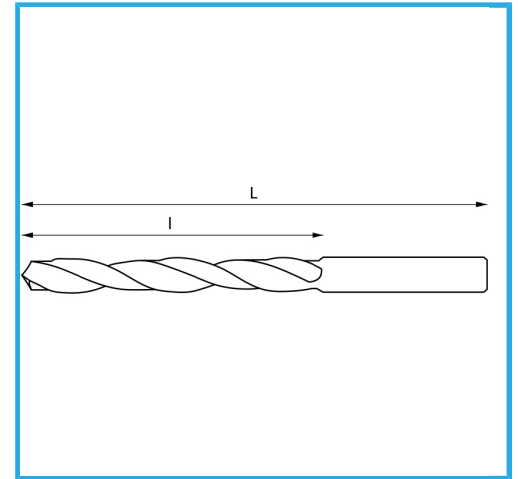

RECHTS, GESCHLIFFEN.

∅	13,00 mm
L	480 mm
l	330 mm
Bruttogewicht	0,34 kg
EAN-Code	8012667342722

Box

HSS

-

135°

HV=770-830

~30xD