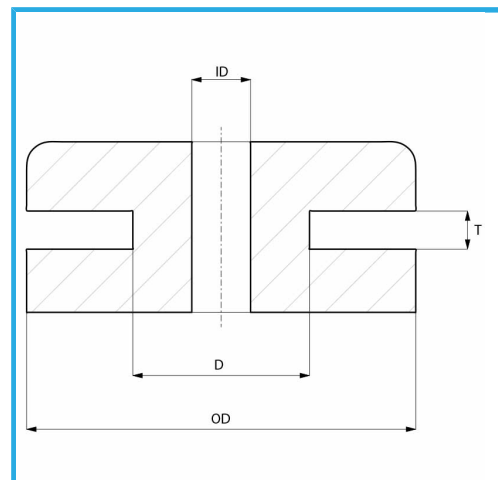

MAÙE: 5 STK. - D 21 MM - ID 15 MM - OD 26 MM - T 2,2 MM; 40 STK. -
D 9 MM - ID 6 MM - OD 13 MM - T 2,1 MM; 5 STK. - D 15 MM..

VerpackungsmaÙe

230 x 110 x 30 h mm

Bruttogewicht

0,21 kg

EAN-Code

8012667340605