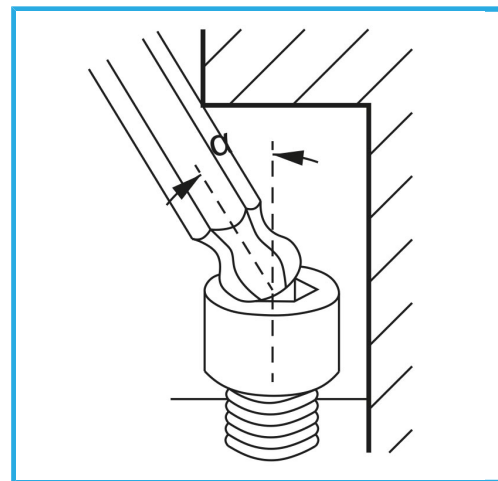

ART. 0215
BALL POINT HEX KEY SET , LONG TYPE

Size 1,5 - 2 - 2,5 - 3 - 4 - 5 - 6 - 8 - 10
Gross weight 0,36 kg
EAN Code 8012667182502

-  Blister
-  -
-  Cr-V
-  Satin
-  9 Pcs