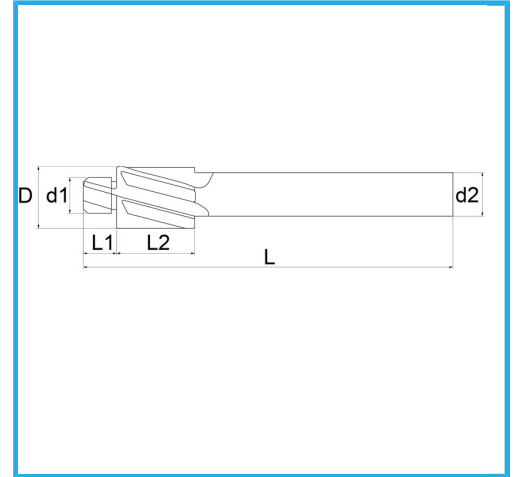

FOR PRE-DRILLED THREADS.

Screw	M4
D	8 mm
d1	3,3 mm
d2	5 mm
L1	5 mm
L2	14 mm
L	71 mm
Gross weight	0,02 kg
EAN Code	8012667346591

Box

External

373

-

-