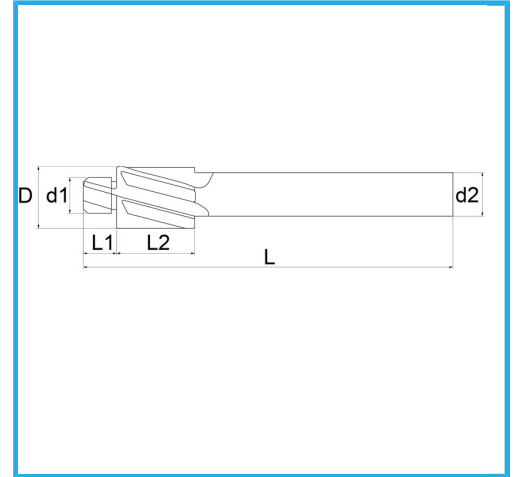

FOR PRE-DRILLED THREADS.

Screw	M8
D	15 mm
d1	6,8 mm
d2	12,5 mm
L1	9 mm
L2	22 mm
L	100 mm
Gross weight	0,09 kg
EAN Code	8012667346621

Box

External

373

-

-