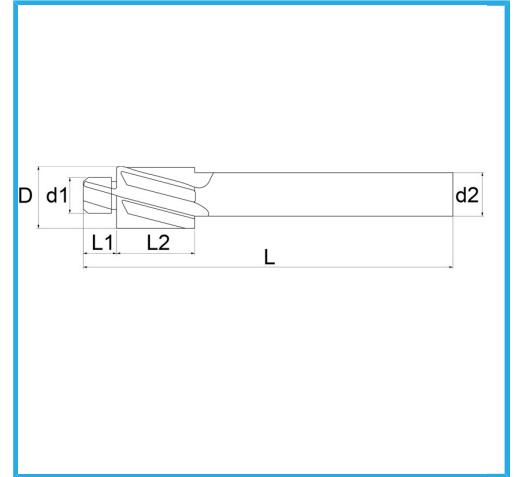

FOR PRE-DRILLED THREADS.

Screw	M5
D	10 mm
d1	4,2 mm
d2	8 mm
L1	6 mm
L2	18 mm
L	80 mm
Gross weight	0,03 kg
EAN Code	8012667346607

Box

External

373

-

-