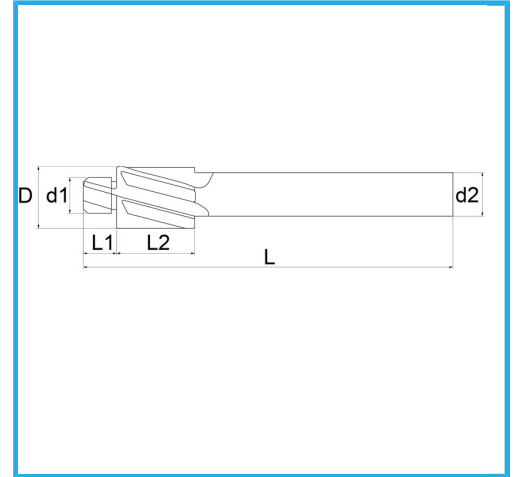

FOR PRE-DRILLED THREADS.

Screw	M3
D	6 mm
d1	2,5 mm
d2	5 mm
L1	4 mm
L2	14 mm
L	71 mm
Gross weight	0,02 kg
EAN Code	8012667346584

Box

External

373

-

-