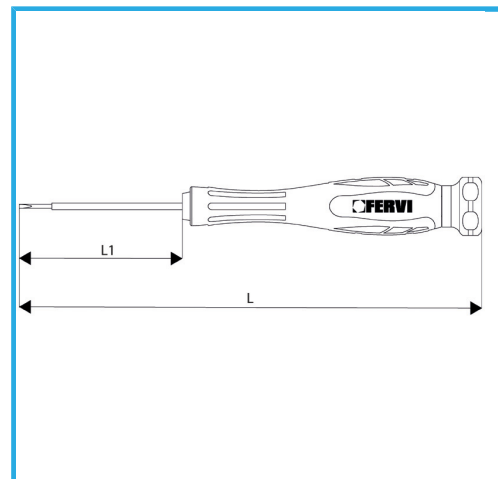

MIT POLIERTEM MAGNETBOHRER, GRIFF AUS
ZWEIKOMPONENTENMATERIAL MIT DREHBAREM ENDEIL FÜR
PERFEKTEN HALT.

Maß	4,0 mm
Stangenlänge	50 mm
Gesamtlänge	140 mm
Bruttogewicht	0,02 kg
Verpackungsmaße	19x19x142h
EAN-Code	8012667349035