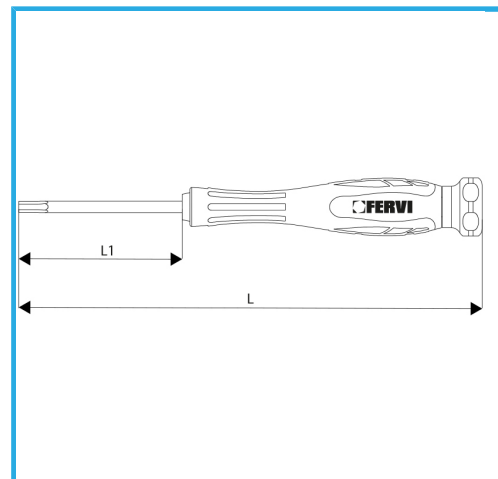

MIT POLIERTEM MAGNETBOHRER, GRIFF AUS  
ZWEIKOMPONENTENMATERIAL MIT DREHBAREM ENDETEIL FÜR  
PERFEKTEN HALT.

Maß	1,3 mm
Stangenlänge	50 mm
Gesamtlänge	140 mm
Bruttogewicht	0,02 kg
Verpackungsmaße	18x18x142h
EAN-Code	8012667349158

Phosph.

2936

-

Cr-V

-