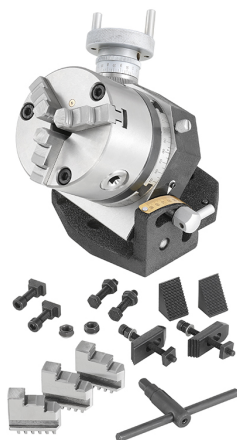

PARA UN POSICIONAMIENTO PRECISO TANTO DE LA ROTACIÓN COMO DE LA INCLINACIÓN GRACIAS A LAS GRADUACIONES EN EL VOLANTE Y..

€676,00

<b>Portabrocas</b>	100 mm
<b>A</b>	143 mm
<b>B</b>	130 mm
<b>C</b>	105 mm
<b>D</b>	100 mm
<b>d</b>	20 mm
<b>H</b>	160 mm
<b>Rotación</b>	360°
<b>Inclinación mesa</b>	90°
<b>Proporción</b>	1:36
<b>Ranuras</b>	4 x 8 mm N° / mm
<b>Altura horizontal</b>	102 mm
<b>Peso neto</b>	11 kg
<b>Peso bruto</b>	11,72 kg
<b>Código de barras</b>	8012667349769