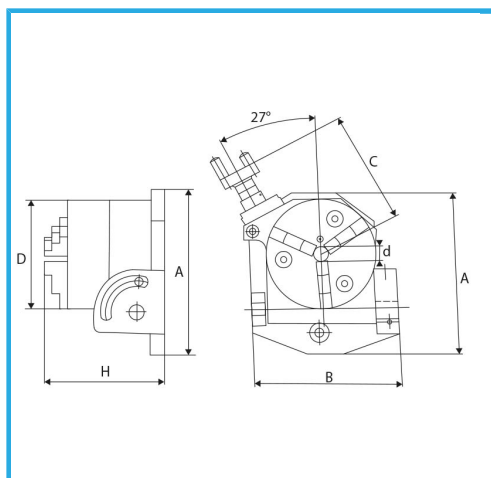

PARA UN POSICIONAMIENTO PRECISO TANTO DE LA ROTACIÓN COMO DE LA INCLINACIÓN GRACIAS A LAS GRADUACIONES EN EL VOLANTE Y..

€676,00

<b>Portabrocas</b>	100 mm
<b>A</b>	143 mm
<b>B</b>	130 mm
<b>C</b>	105 mm
<b>D</b>	100 mm
<b>d</b>	20 mm
<b>H</b>	160 mm
<b>Rotación</b>	360°
<b>Inclinación mesa</b>	90°
<b>Proporción</b>	1:36
<b>Ranuras</b>	4 x 8 mm N° / mm
<b>Altura horizontal</b>	102 mm
<b>Peso neto</b>	11 kg
<b>Peso bruto</b>	11,72 kg
<b>Código de barras</b>	8012667349769