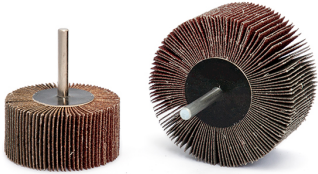

€2,37

Dimensiones	20 x 15 mm
Eje	6 mm
Grano	120
Máx. r.p.m.	25000
Pack	10
Peso bruto	0,02 kg
Codigo de barras	8012667361075