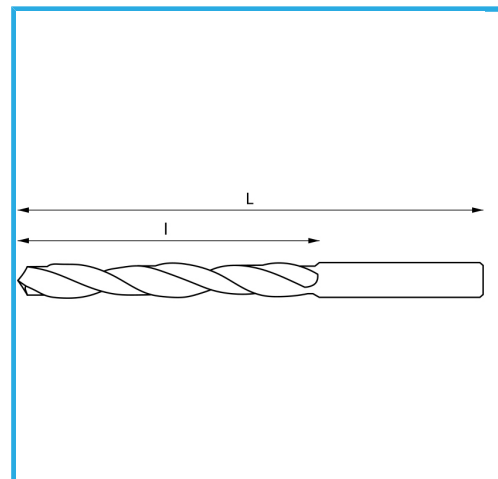

DIN 338/N, RECHTS, GESCHLIFFEN

∅	0.50 mm
L	22 mm
l	6 mm
Pack	10
Bruttogewicht	0,00 kg
EAN-Code	8012667369729

Box

HSS

-

135°

HV=770-830

~8xD