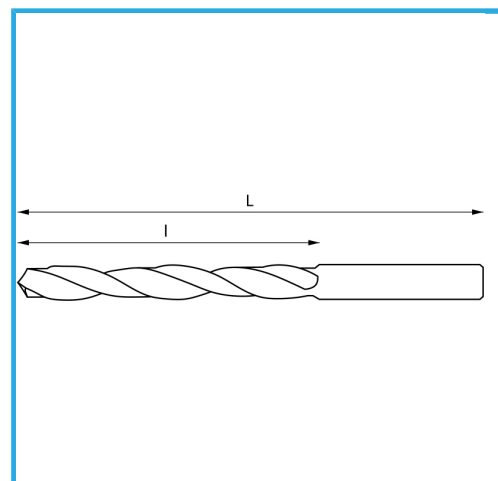

DIN 338/N, RECHTS, GESCHLIFFEN

∅	2.70 mm
L	61 mm
l	33 mm
Pack	10
Verpackungsmaße	61x2.7x2.7 h mm
Bruttogewicht	0,00 kg
EAN-Code	8012667369477

Box

HSS

-

135°

HV=770-830

~8xD