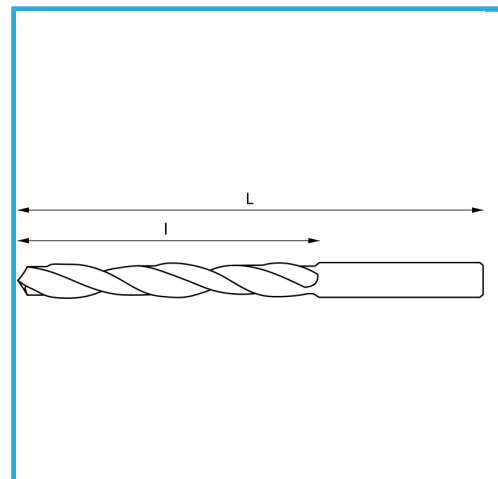

DIN 338/N, RECHTS, GESCHLIFFEN

∅	0.45 mm
L	20 mm
l	5 mm
Pack	10
Verpackungsmaße	0.20x0.45x0.45 h mm
Bruttogewicht	0,00 kg
EAN-Code	8012667369781

Box

HSS

-

135°

HV=770-830

~8xD