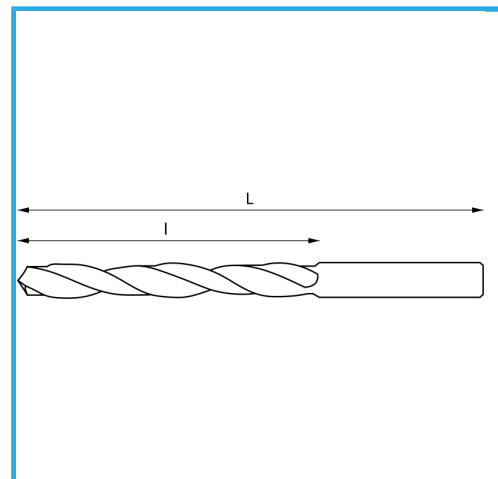

DIN 338/N, RECHTS, GESCHLIFFEN

∅	3.40 mm
L	70 mm
l	39 mm
Pack	10
Bruttogewicht	0,00 kg
EAN-Code	8012667369545

Box

HSS

-

135°

HV=770-830

~8xD