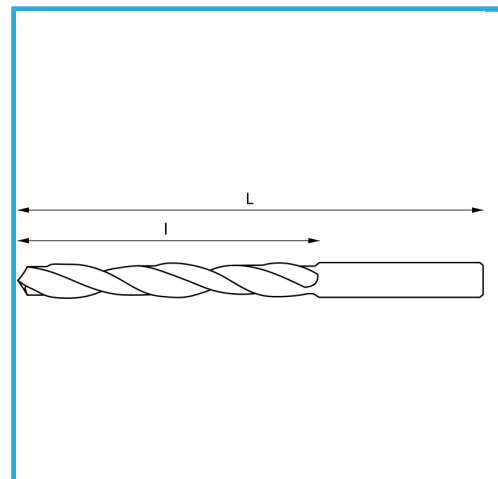

DIN 338/N, RECHTS, GESCHLIFFEN

∅	3.80 mm
L	75 mm
l	43 mm
Pack	10
Bruttogewicht	0,01 kg
EAN-Code	8012667369842

Box

HSS

-

135°

HV=770-830

~8xD