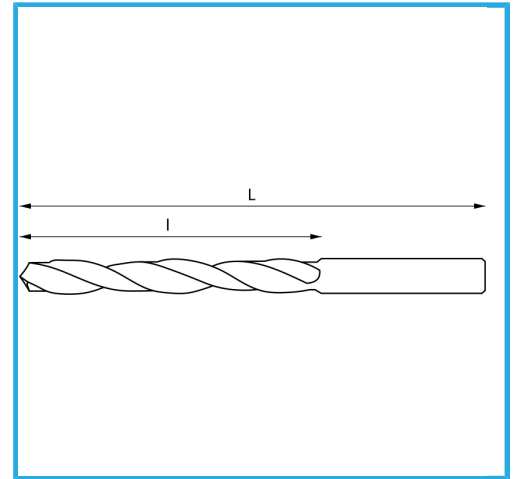

DIN 338/N, RECHTS, GESCHLIFFEN

∅	5.10 mm
L	86 mm
l	52 mm
Pack	10
Verpackungsmaße	86x5.1x5.1 h mm
Bruttogewicht	0,01 kg
EAN-Code	8012667369293

Box

HSS

-

135°

HV=770-830

~8xD