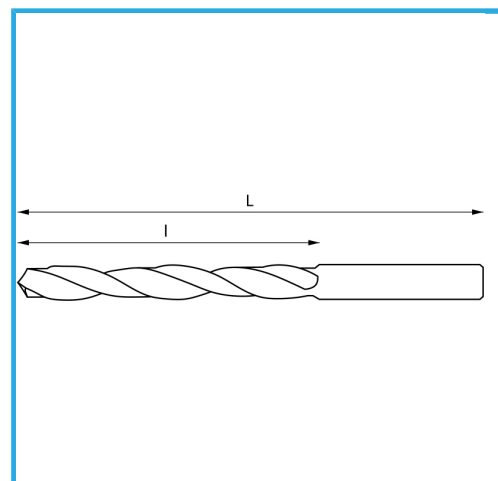

DIN 338/N, RECHTS, GESCHLIFFEN

∅	5.60 mm
L	93 mm
l	57 mm
Pack	10
Verpackungsmaße	93x5.6x5.6 h mm
Bruttogewicht	0,01 kg
EAN-Code	8012667369255

Box

HSS

-

135°

HV=770-830

~8xD