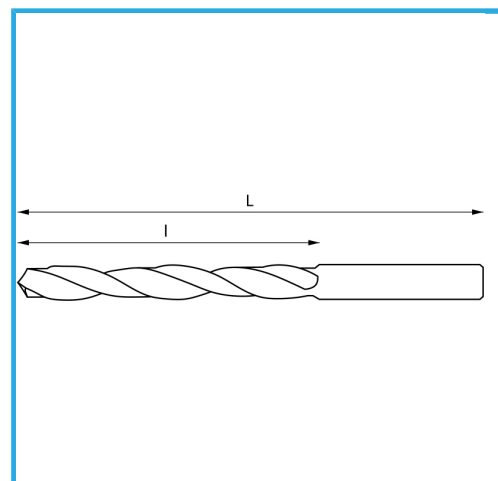

DIN 338/N, RECHTS, GESCHLIFFEN

∅	0.95 mm
L	32 mm
l	11 mm
Pack	10
Verpackungsmaße	32x0.95x0.95 h mm
Bruttogewicht	0,00 kg
EAN-Code	8012667369712

Box

HSS

-

135°

HV=770-830

~8xD