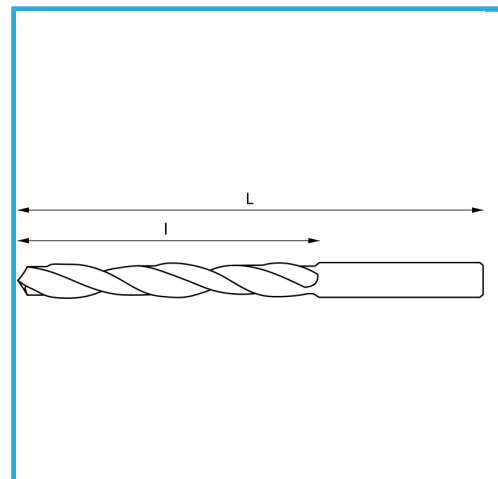

DIN 338/N, RECHTS, GESCHLIFFEN

∅	2.90 mm
L	61 mm
l	33 mm
Pack	10
Verpackungsmaße	61x2.9x2.9 h mm
Bruttogewicht	0,00 kg
EAN-Code	8012667369507

Box

HSS

-

135°

HV=770-830

~8xD