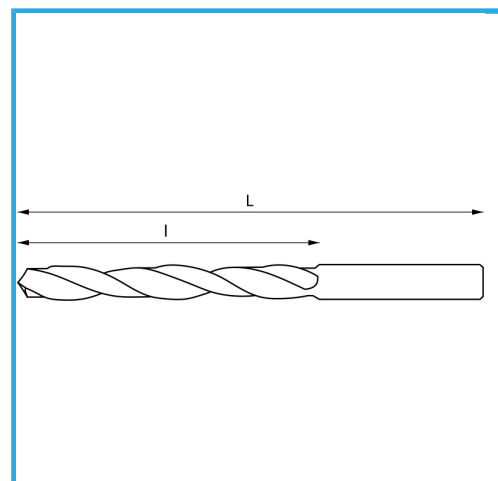

DIN 338/N, RECHTS, GESCHLIFFEN

∅	0.40 mm
L	20 mm
l	5 mm
Pack	10
Verpackungsmaße	0.20x0.40x0.40 h mm
Bruttogewicht	0,00 kg
EAN-Code	8012667369699

Box

HSS

-

135°

HV=770-830

~8xD