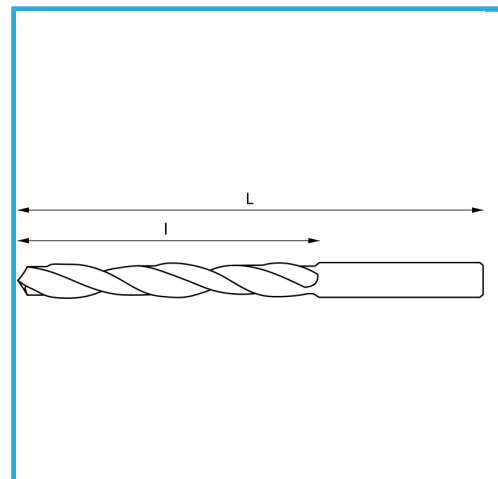

DIN 338/N, RECHTS, GESCHLIFFEN

∅	12.40 mm
L	151 mm
l	101 mm
Pack	5
Verpackungsmaße	151x12.40x12.40 h mm
Bruttogewicht	0,10 kg
EAN-Code	8012667369576

Box

HSS

-

135°

HV=770-830

~8xD