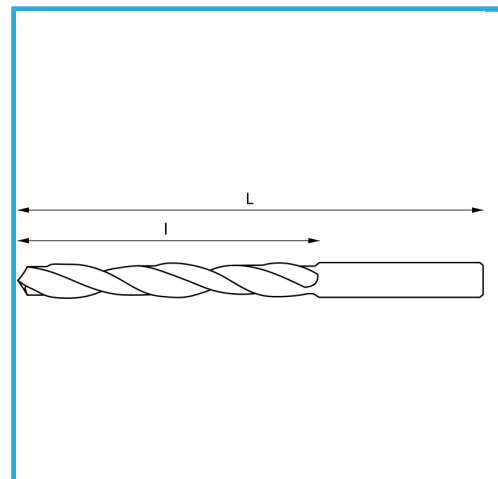

DIN 338/N, RECHTS, GESCHLIFFEN

∅	0.60 mm
L	24 mm
l	7 mm
Pack	10
Verpackungsmaße	18x18x71 h mm
Bruttogewicht	0,00 kg
EAN-Code	8012667369330

Box

HSS

-

135°

HV=770-830

~8xD