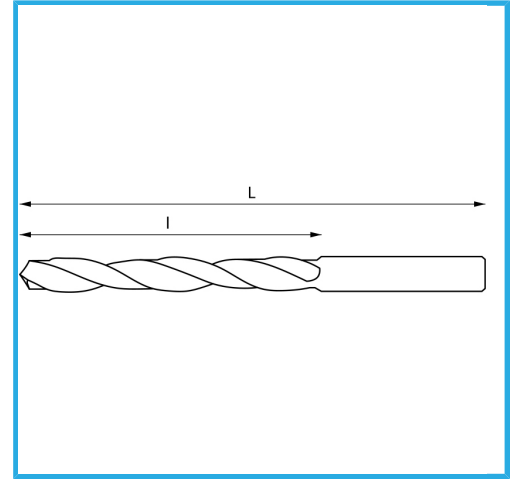

DIN 338/N, RECHTS, GESCHLIFFEN

∅	3.30 mm
L	65 mm
l	36 mm
Pack	10
Verpackungsmaße	65x3.3x3.3 h mm
Bruttogewicht	0,00 kg
EAN-Code	8012667369446

Box

HSS

-

135°

HV=770-830

~8xD