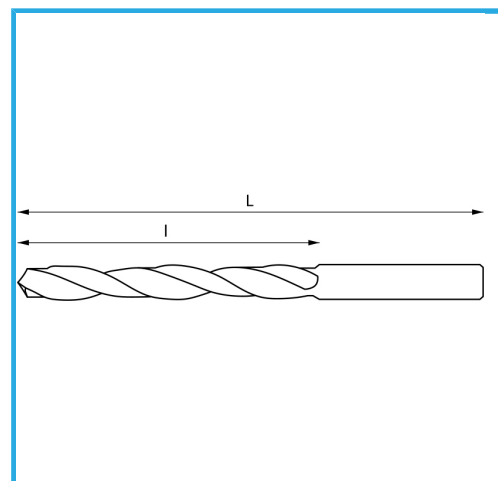

DIN 338/N, RECHTS, GESCHLIFFEN

∅	11.40 mm
L	142 mm
l	94 mm
Pack	5
Verpackungsmaße	142x11.4x11.4 h mm
Bruttogewicht	0,08 kg
EAN-Code	8012667369552

Box

HSS

-

135°

HV=770-830

~8xD