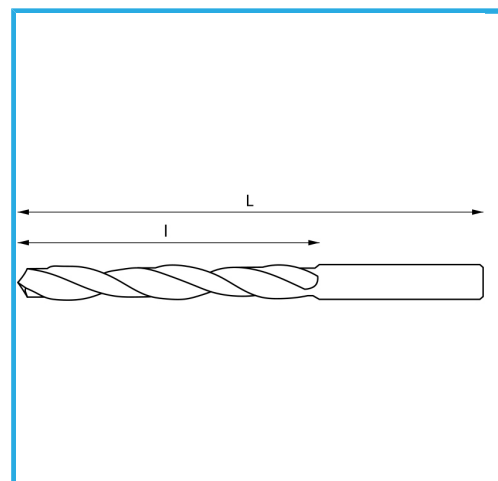

DIN 338/N, RECHTS, GESCHLIFFEN

∅	7.60 mm
L	117 mm
l	75 mm
Pack	10
Bruttogewicht	0,03 kg
EAN-Code	8012667369705

Box

HSS

-

135°

HV=770-830

~8xD