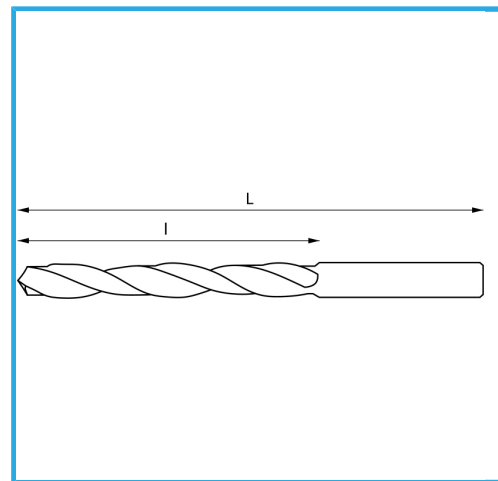

DIN 338/N, RECHTS, GESCHLIFFEN

∅	5.30 mm
L	86 mm
l	52 mm
Pack	10
Verpackungsmaße	86x5.3x5.3 h mm
Bruttogewicht	0,01 kg
EAN-Code	8012667369439

Box

HSS

-

135°

HV=770-830

~8xD