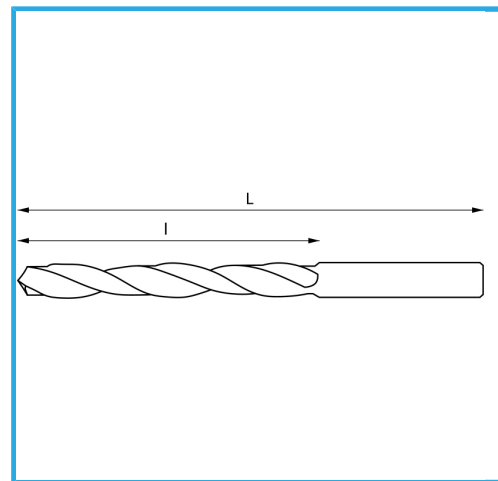

DIN 338/N, RECHTS, GESCHLIFFEN

∅	6.30 mm
L	101 mm
l	63 mm
Pack	10
Verpackungsmaße	101x6.3x6.3 h mm
Bruttogewicht	0,02 kg
EAN-Code	8012667369750

Box

HSS

-

135°

HV=770-830

~8xD