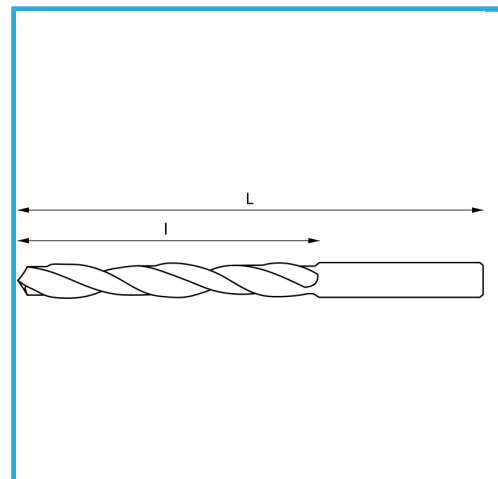

DIN 338/N, RECHTS, GESCHLIFFEN

∅	0.90 mm
L	32 mm
l	11 mm
Pack	10
Verpackungsmaße	18x18x71 h mm
Bruttogewicht	0,01 kg
EAN-Code	8012667369828

Box

HSS

-

135°

HV=770-830

~8xD