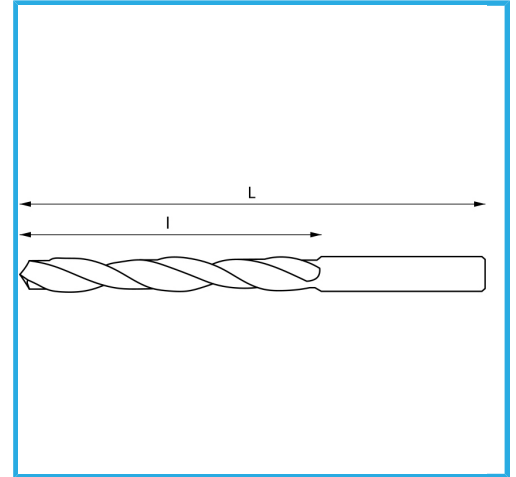

DIN 338/N, RECHTS, GESCHLIFFEN

∅	14.30 mm
L	165 mm
l	115 mm
Pack	5
Verpackungsmaße	165x14.30x14.30 h mm
Bruttogewicht	0,13 kg
EAN-Code	8012667369484

Box

HSS

-

135°

HV=770-830

~8xD