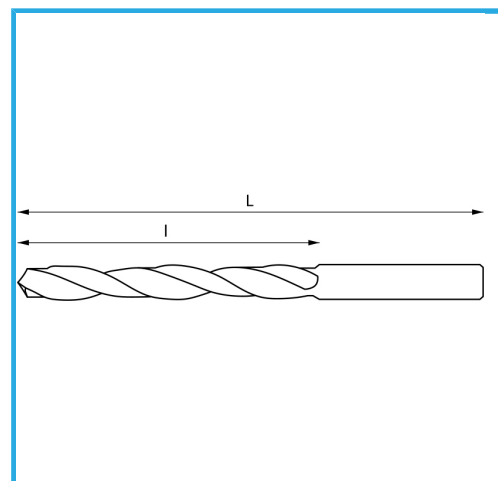

DIN 338/N, RECHTS, GESCHLIFFEN

∅	2.30 mm
L	53 mm
l	27 mm
Pack	10
Verpackungsmaße	53x2.3x2.3 h mm
Bruttogewicht	0,00 kg
EAN-Code	8012667369736

Box

HSS

-

135°

HV=770-830

~8xD