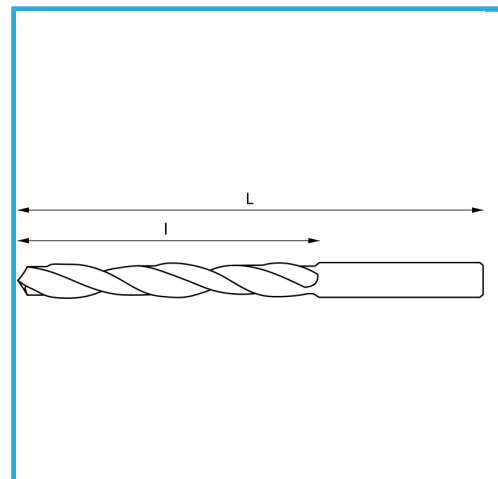

DIN 338/N, RECHTS, GESCHLIFFEN

∅	5.80 mm
L	93 mm
l	57 mm
Pack	10
Verpackungsmaße	93x5.8x5.8 h mm
Bruttogewicht	0,01 kg
EAN-Code	8012667369859

Box

HSS

-

135°

HV=770-830

~8xD