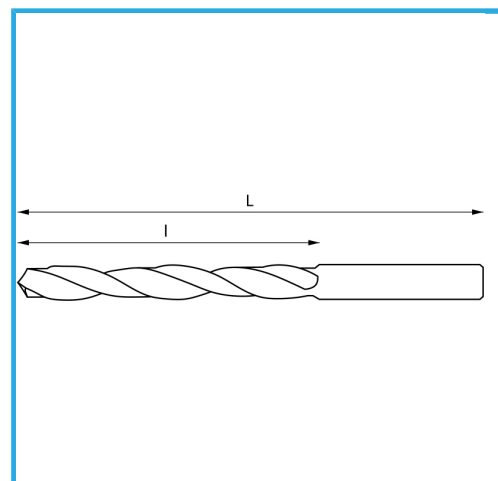

DIN 338/N, RECHTS, GESCHLIFFEN

∅	0.70 mm
L	28 mm
l	9 mm
Pack	10
Bruttogewicht	0,00 kg
EAN-Code	8012667369583

Box

HSS

-

135°

HV=770-830

~8xD